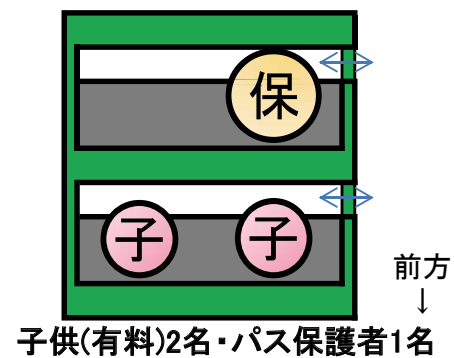

子供(有料)1名・パス保護者2名

子供(有料)1名・パス保護者3名

⑧ ウサギ アンバーのジャンピングスター

・2歳〜かつ身長90cm〜の方はご利用できます。

子供(有料)1名・パス保護者1名

⑨ ネズミ ラセットの宇宙船

- ・2歳〜かつ身長90cm〜の方はご利用できます。
- ・2〜4歳の方は保護者(高校生以上)の同乗が必要です。

⑩ ペリカン バーガンと空とぶ魔法のバイク

- ・2歳~かつ身長90cm~の方はご利用できます。
- ・2~4歳の方および身長120cmない方は保護者(高校生以上)の同乗が必要です。

子供(有料)1名・パス保護者1名

⑪ アニマル列車

・0～4歳の方は保護者（高校生以上）の同乗が必要です。

子供(有料)1名・パス保護者1名

子供(有料)2名・パス保護者1名

子供(有料)3名・パス保護者1名

子供(有料)2名・パス保護者2名