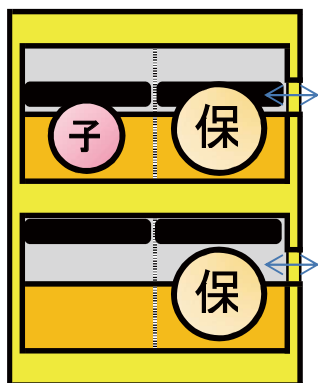

# ① キリン フォレストのジェットコースター

- ・2歳からご利用できます。
- ・2～5歳の方は保護者(高校生以上)の同乗が必要です。

子供(有料)1名・パス保護者1名

子供(有料)2名・パス保護者2名

子供(有料)1名・パス保護者2名

子供(有料)1名・パス保護者3名

## ② 火の鳥 クリムのファイヤーバード

- ・5歳～かつ身長120cm～の方はご利用できます。
- ・5～6歳の方は保護者(高校生以上)の同乗が必要です。

子供(有料)1名・パス保護者1名

子供(有料)1名・パス保護者2名

子供(有料)2名・パス保護者2名

子供(有料)1名・パス保護者3名

③ (観覧車)

・0~4歳の方は保護者(高校生以上)の同乗が必要です。

子供(有料)1名・パス保護者1名

子供(有料)2名・パス保護者1名

子供(有料)3名・パス保護者1名

子供(有料)2名・パス保護者2名

子供(有料)1名・パス保護者2名

子供(有料)1名・パス保護者3名

④ 子羊シアン 鏡の森(ミラーハウス)

・0~5歳の方は保護者(高校生以上)の付き添いが必要です。