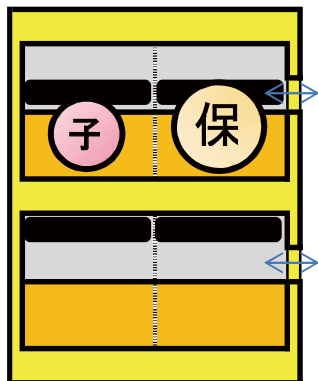

# ① キリン フォレストのジェットコースター

- ・2歳からご利用できます。
- ・2～5歳の方は保護者(高校生以上)の同乗が必要です。

子供(有料)1名・パス保護者1名

子供(有料)2名・パス保護者2名

子供(有料)1名・パス保護者2名

子供(有料)1名・パス保護者3名

## ② 火の鳥 クリムのファイヤーバード

- ・5歳～かつ身長120cm～の方はご利用できます。
- ・5～6歳の方は保護者(高校生以上)の同乗が必要です。

子供(有料)1名・パス保護者1名

子供(有料)1名・パス保護者2名

子供(有料)2名・パス保護者2名

子供(有料)1名・パス保護者3名

③ (観覧車)

・0~4歳の方は保護者(高校生以上)の同乗が必要です。

子供(有料)1名・パス保護者1名

子供(有料)2名・パス保護者1名

子供(有料)3名・パス保護者1名

子供(有料)2名・パス保護者2名

子供(有料)1名・パス保護者2名

子供(有料)1名・パス保護者3名

④ 子羊シアン 鏡の森(ミラーハウス)

・0~5歳の方は保護者(高校生以上)の付き添いが必要です。