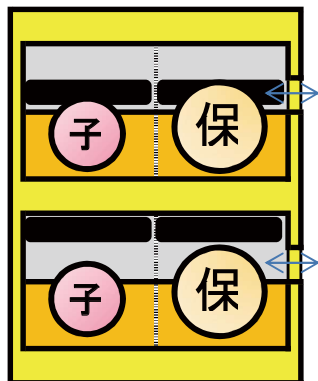

# ① キリン フォレストのジェットコースター

- ・2歳からご利用できます。
- ・2～5歳の方は保護者(高校生以上)の同乗が必要です。

子供(有料)1名・パス保護者1名

子供(有料)2名・パス保護者2名

子供(有料)1名・パス保護者2名

子供(有料)1名・パス保護者3名

## ② 火の鳥 クリムのファイヤーバード

- ・5歳～かつ身長120cm～の方はご利用できます。
- ・5～6歳の方は保護者(高校生以上)の同乗が必要です。

子供(有料)1名・パス保護者1名

子供(有料)1名・パス保護者2名

子供(有料)2名・パス保護者2名

子供(有料)1名・パス保護者3名

③ (観覧車)

・0~4歳の方は保護者(高校生以上)の同乗が必要です。

子供(有料)1名・パス保護者1名

子供(有料)2名・パス保護者1名

子供(有料)3名・パス保護者1名

子供(有料)2名・パス保護者2名

子供(有料)1名・パス保護者2名

子供(有料)1名・パス保護者3名

④ 子羊シアン 鏡の森(ミラーハウス)

・0~5歳の方は保護者(高校生以上)の付き添いが必要です。