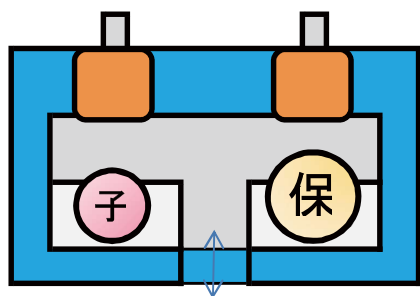

子供(有料)1名・パス保護者1名

子供(有料)2名・パス保護者1名

子供(有料)3名・パス保護者1名

子供(有料)2名・パス保護者2名

子供(有料)1名・パス保護者2名

子供(有料)1名・パス保護者3名

④ 子羊シアン 鏡の森(ミラーハウス)

・0~5歳の方は保護者(高校生以上)の付き添いが必要です。

子供(有料)1名・パス保護者1名

子供(有料)2名・パス保護者2名

子供(有料)2名・パス保護者1名

子供(有料)1名・パス保護者2名

子供(有料)3名・パス保護者1名

子供(有料)1名・パス保護者3名

⑤ アニパ! 水てっぽうのぼうけん隊

・0~4歳の方は保護者(高校生以上)の同乗が必要です。